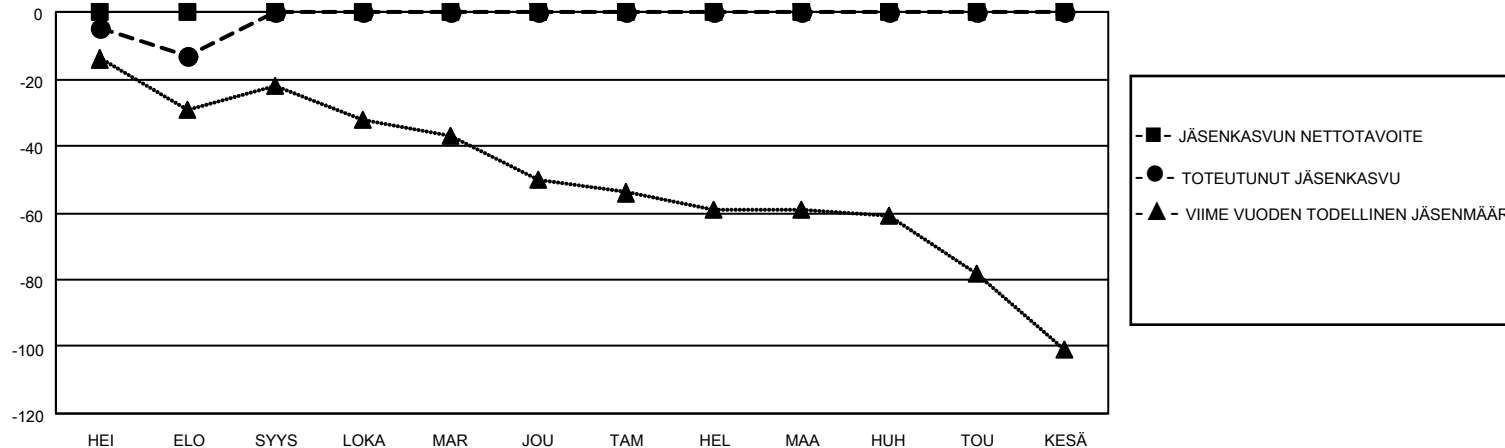

MONTHLY MEMBERSHIP PROGRESS REPORT

SIJAINTI FINLAND

District 107 D

Results as of: 8/31/2021

Klubit				jäsentä			
TULOKSET 2021-2022				TULOKSET 2021-2022			
NELJÄNNES	UUDEN KLUBIN TAVOITE	UUDET KLUBIT	LOPETETUT KLUBIT	NELJÄNNES	JÄSENKASVUN NETTOTAVOITE	TOTEUTUNUT JÄSENKASVU	POISTETUT JÄSENET (mukaan lukien siirrot)
HEI/ELO/SYYS	1	0	1	HEI/ELO/SYYS	0	0	13
LOKA/MAR/JOU	0	0	0	LOKA/MAR/JOU	0	0	0
TAM/HEL/MAA	1	0	0	TAM/HEL/MAA	0	0	0
HUH/TOU/KESÄ	0	0	0	HUH/TOU/KESÄ	0	0	0

TAVOITTEET JA UUDET KLUBIT, KUMULATIIVINEN

TAVOITTEET JA JÄSENET, KUMULATIIVINEN

LAKKAUTETUT KLUBIT: 1

ERONNEET JÄSENET

KUOLLUT	2
KLUBI LAKKAUTETTU	0
MUU	11
YHTEENSÄ	13

0 CLUBS OF 60 LISÄNNYT YHDEN TAI USEAMMAN UUTTA JÄSENTÄ