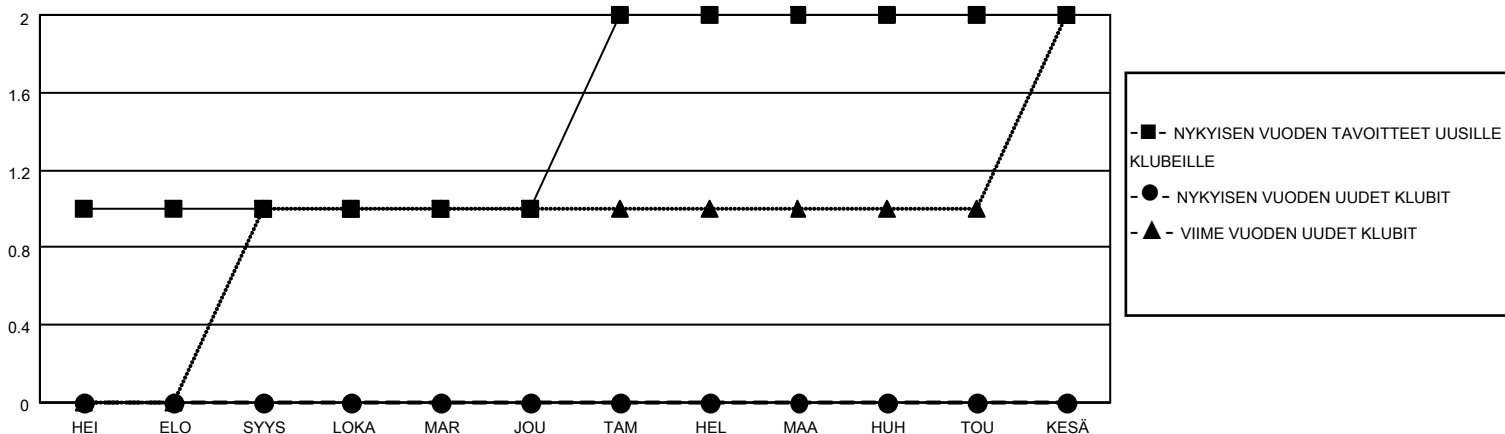

MONTHLY MEMBERSHIP PROGRESS REPORT

SIJAINTI FINLAND

District 107 D

Results as of: 8/31/2021

Klubit				jäsentä			
TULOKSET 2021-2022				TULOKSET 2021-2022			
NELJÄNNES	UUDEN KLUBIN TAVOITE	UUDET KLUBIT	LOPETETUT KLUBIT	NELJÄNNES	JÄSENKASVUN NETTOTAVOITE	TOTEUTUNUT JÄSENKASVU	POISTETUT JÄSENET (mukaan lukien siirrot)
HEI/ELO/SYYS	1	0	1	HEI/ELO/SYYS	0	0	13
LOKA/MAR/JOU	0	0	0	LOKA/MAR/JOU	0	0	0
TAM/HEL/MAA	1	0	0	TAM/HEL/MAA	0	0	0
HUH/TOU/KESÄ	0	0	0	HUH/TOU/KESÄ	0	0	0

TAVOITTEET JA UUDET KLUBIT, KUMULATIIVINEN

TAVOITTEET JA JÄSENET, KUMULATIIVINEN

LAKKAUTETUT KLUBIT: 1

ERONNEET JÄSENET

KUOLLUT	2
KLUBI LAKKAUTETTU	0
MUU	11
YHTEENSÄ	13

0 CLUBS OF 60 LISÄNNYT YHDEN TAI USEAMMAN UUTTA JÄSENTÄ